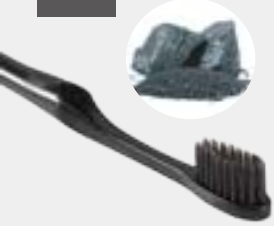

プラーク識別ライトで蛍光反応した
プラークがピンク色に見えます

2min

ブラッシング時間の目安を
お知らせ！2分間で自動停止
します。(安全設計)

30s

30秒ごとの振動を目安に、
口腔内の各エリア
(右上、左上、右下、左下)を
ブラッシングできます。

単4電池1個で1日2回、
70日間使用可能

防水性能
IPX7

仕様	
柄の材質	ABS樹脂
毛の材質	PBT樹脂
毛の硬さ	やわらかめ
耐熱温度	60℃
光源	LED (波長領域:405~410nm)
防水性能	IPX7
バッテリー材質	単4乾電池
バッテリー寿命	約70日 (2分間使用で1日2回)

See+Clean
仕上げ磨き用音波歯ブラシ

- 選べる2色のカラー
- 乳幼児用替ブラシ付
- 単4電池別売
- 全長 150mm × 30mm
- 重量 3.0g

患者様参考価格 各¥1980

See+Clean
替ブラシ 乳幼児用

- 毛の硬さ やわらかめ
- 毛の長さ 6mm
- 14タフト (3列×6行)

患者様参考価格 2個入 ¥400

01

Plaque
detection

プラーク識別ライト

ライトでプラークの付着部位を簡単に確認することができます。

02

Charcoal

プラークの減少に効果的な炭を練り込んだ毛

汚れやニオイの吸着力があるとされている炭の粒子を練り込んでいる毛のため、効果的にブラッシングを行うことができます。

炭は、歯ブラシの毛を乾燥した新鮮な状態に保つことができるともいわれています。

03

0.01
mm

0.01mmの細いテーパー毛

柔らかくて細いテーパー毛は歯肉溝に、簡単に深く到達します。

毛先の丸い歯ブラシ

毛先0.01mmの歯ブラシ

04

Gum
Care

敏感な歯と歯肉のためのソフト&スリム毛