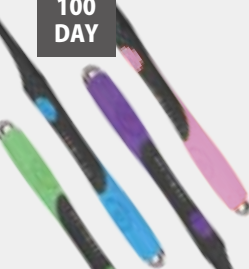

0.01
mm

0.01mmの細いテーパー毛

柔らかくて細いテーパー毛は歯肉溝に、簡単に深く到達します。

毛先の丸い歯ブラシ

毛先0.01mmの歯ブラシ

04

Gum
Care

敏感な歯と歯肉のためのソフト&スリム毛

歯と歯肉に優しいマッサージを施し、快適なブラッシングができます。

05

100
DAY

仕様
 ハンドル材質:PP+TPR
 毛の材質:PBT
 毛の硬さ:ソフト
 耐熱温度:60℃
 光源:LED
 防水性能:IPX7
 バッテリー材質:アルカリ電池
 バッテリー寿命:およそ100日※
 製造業者:Hertsteri Biomed Co., Ltd
 中国製

※毎30秒ごとの使用で1日2回
 ※歯ブラシの毛先が開いたらライトのみ使用してください

SEE  CLEAN

↑詳しい情報はコチラ

pink, green,
purple, blue
4 Color

歯ブラシのスイッチを押すと
ライトが点灯

※歯から3~5cmの距離を保ってください。

簡単にプラークを確認できます

シープラスクリーン 1本入
(ピンク・グリーン・パープル・ブルー)

患者様参考価格 各 ¥750