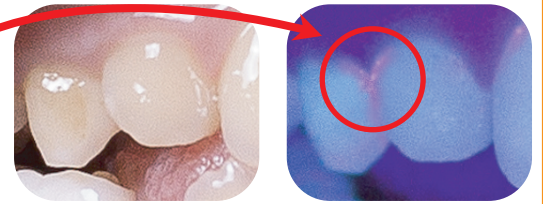

替ブラシ 乳幼児用

- ・毛の硬さ やわらかめ
- ・毛の長さ 6mm
- ・14タフト (3列×6行)

替ブラシ 乳幼児用

キャンペーン
特別価格

06

SEE CLEAN

プラーク識別ライト付歯ブラシ