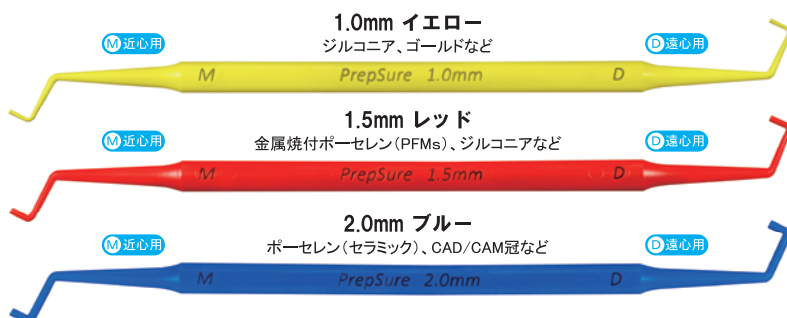

透明度が高く、適度な流動性がある複模型用透明シリコーン印象材です。透明の印象材のため、光重合型コンポジットレジンの重合時に光を透過させることが可能です。

	口腔内	石膏模型上	ショアA硬さ	55±2°
操作時間	1分	2分	寸法変化	≤0.6%
硬化時間	3分	4分		

内容：
EZ-COPY クリアマトリックス
カートリッジ 48mL入 2個
(ベース24mL、キャタリスト 24mL)
ミキシングチップ 6個

キャンペーン
特別価格

歯科複模型用ゴム質弾性印象材料、歯科咬合採得用材料 一般医療機器 医療機器届出番号：13B1X10394120002

03

クリアマトリックス用トレー マルチクリアトレー

活用方法はコチラ

内容：マルチクリアトレー 3個
材質：ポリアミド樹脂
サイズ：横66mm×縦36mm×高さ29mm

クリアな印象用トレーのため、EZ-COPYクリアマトリックスと合わせて使用することでダイレクトモックアップやプロビジョナルレストレーションの作製時に目視で確認しながらの作業が可能です。

マルチクリアトレーの辺縁にある切り込みを正中に合わせて簡単に装着することができます。

キャンペーン
特別価格

04

CONTACEZ
Crown Prep Made Easy

形成量確認用インスツルメント

プレップシュア II

活用方法はコチラ

- アソートキット 3本入
内容：1.0mm、1.5mm、2.0mm 各1本入
- 1.0mm イエロー 3本入
- 1.5mm レッド 3本入
- 2.0mm ブルー 3本入

- 1.0mm イエロー 1本入
- 1.5mm レッド 1本入
- 2.0mm ブルー 1本入

形成不足・過剰形成の防止に
形成不良による再印象の防止に
補綴物の材料に応じた、
3サイズのラインナップ

キャンペーン
特別価格

05

See+Clean

プラーク識別ライト付歯ブラシ

仕上げ磨き用音波歯ブラシ

仕上げ磨き用音波歯ブラシ