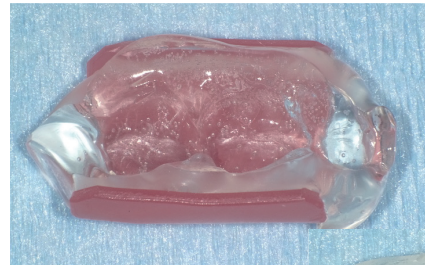

SPRING SALE

2023.03.22 ~ 2023.05.19

EZ - COPY クリアマトリックス

キャンペーン
特別価格

マルチクリアトレー