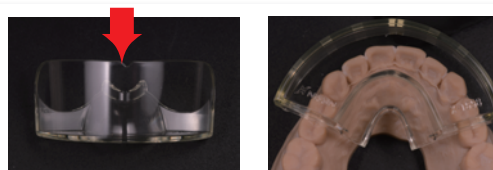

透明度が高く、適度な流動性がある複模型用透明シリコーン印象材です。透明の印象材のため、光重合型コンポジットレジンの重合時に光を透過させることが可能です。

	口腔内	石膏模型上	ショアA硬さ	55±2°
操作時間	1分	2分	寸法変化	≤0.6%
硬化時間	3分	4分		

内容：
EZ-COPY クリアマトリックス
カートリッジ 48mL入 2個
(ベース24mL、キャタリスト 24mL)
ミキシングチップ 6個

キャンペーン
特別価格

歯科複模型用ゴム質弾性印象材料、歯科咬合採得用材料 一般医療機器 医療機器届出番号：13B1X10394120002

03

クリアマトリックス用トレー マルチクリアトレー

活用方法はコチラ

内容：マルチクリアトレー 3個
材質：ポリアミド樹脂
サイズ：横66mm×縦36mm×高さ29mm

クリアな印象用トレーのため、EZ-COPYクリアマトリックスと合わせて使用することでダイレクトモックアップやプロビジョナルレストレーションの作製時に目視で確認しながらの作業が可能です。

マルチクリアトレーの辺縁にある切り込みを正中に合わせて簡単に装着することができます。

キャンペーン
特別価格

04

CONTACEZ
Crown Prep Made Easy

形成量確認用インスツルメント

プレップシュア II

活用方法はコチラ

- アソートキット 3本入
内容：1.0mm、1.5mm、2.0mm 各1本入
- 1.0mm イエロー 3本入
- 1.5mm レッド 3本入
- 2.0mm ブルー 3本入