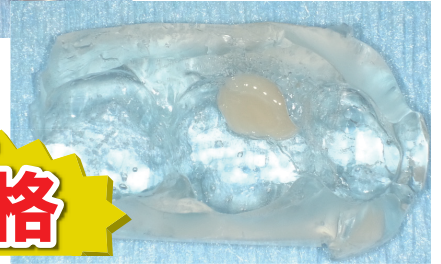

SPRING SALE

2023.03.22 ~ 2023.05.19

EZ - COPY クリアマトリックス

キャンペーン
特別価格

マルチクリアトレー