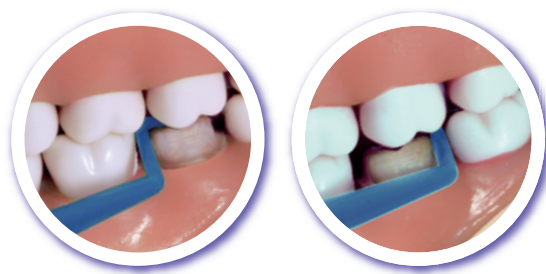

マルチクリアトレーの辺縁にある切り込みを正中に合わせて簡単に装着することができます。

キャンペーン
特別価格

04

CONTACEZ
Crown Prep Made Easy

形成量確認用インスツルメント

プレップシュア II

活用方法はコチラ

- アソートキット 3本入
内容：1.0mm、1.5mm、2.0mm 各1本入
- 1.0mm イエロー 3本入
- 1.5mm レッド 3本入
- 2.0mm ブルー 3本入